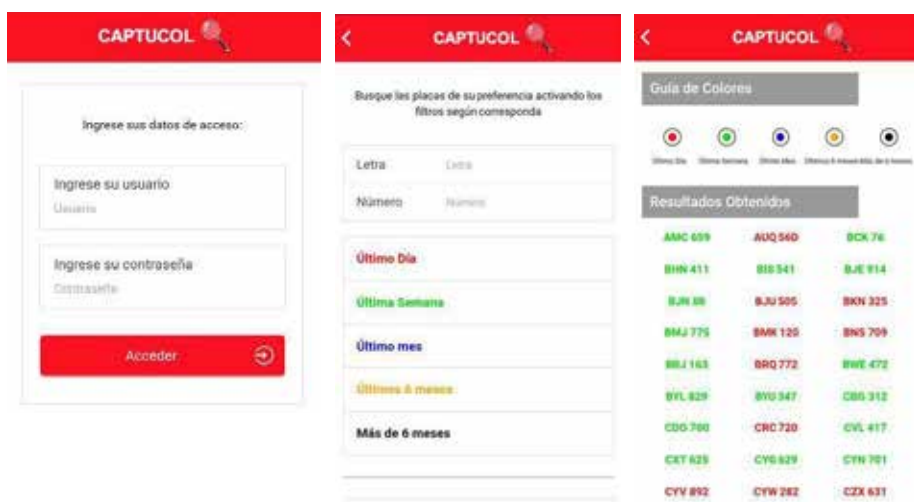

CAPTURA DE VEHICULOS

CAPTUCOL

**SERVICIOS DE
LOCALIZACIÓN
ALMACENAMIENTO
TRÁMITES
COMERCIALIZACIÓN
DE VEHÍCULOS.**

www.captucol.com

LOCALIZACIÓN DE VEHÍCULOS

CAPTURA DE VEHÍCULOS CAPTUCOL es una empresa con más de 20 años de experiencia en la investigación, ubicación e incautación de vehículos, contamos con personal capacitado e idóneo en todo el territorio nacional y un Sistema aplicativo privado que facilita y agiliza la ubicación de los vehículos.

Este sistema aplicativo, es el que usan nuestros investigadores para la búsqueda de los vehículos, cuenta con niveles internos para garantizar la seguridad de los datos suministrados por nuestros clientes.